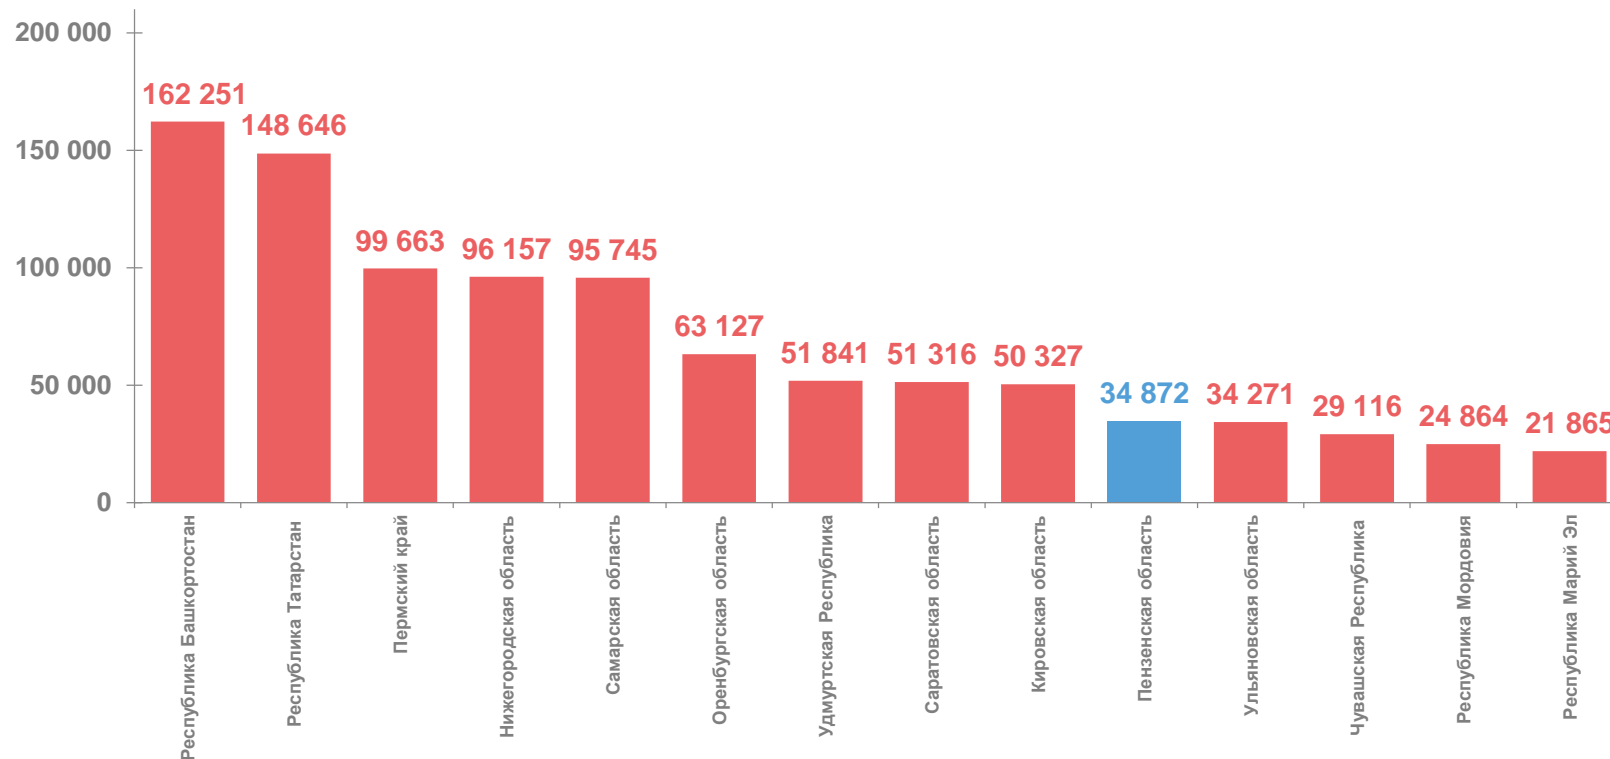

2022 ГОД

34 872

ребенка

Пензенская область

▼ 95,6%

в % к 2021 году

По территориальному признаку

- В городской местности
- В сельской местности

По половому признаку

- Мальчики
- Девочки

ЧИСЛЕННОСТЬ ДЕТЕЙ, ОТДОХНУВШИХ В ДЕТСКИХ ОЗДОРОВИТЕЛЬНЫХ ЛАГЕРЯХ РЕГИОНОВ ПРИВОЛЖСКОГО ФЕДЕРАЛЬНОГО ОКРУГА

2022 ГОД, ЧЕЛОВЕК

34 872

ребенка

Пензенская область

10

место в ПФО

40

место в РФ

ЧИСЛЕННОСТЬ ДЕТЕЙ С ОГРАНИЧЕННЫМИ ВОЗМОЖНОСТЯМИ ЗДОРОВЬЯ, ОТДОХНУВШИХ В ДЕТСКИХ ОЗДОРОВИТЕЛЬНЫХ ЛАГЕРЯХ

2022 ГОД, ЧЕЛОВЕК

Дети с ограниченными возможностями здоровья

Дети-инвалиды

■ Девочки ■ Мальчики