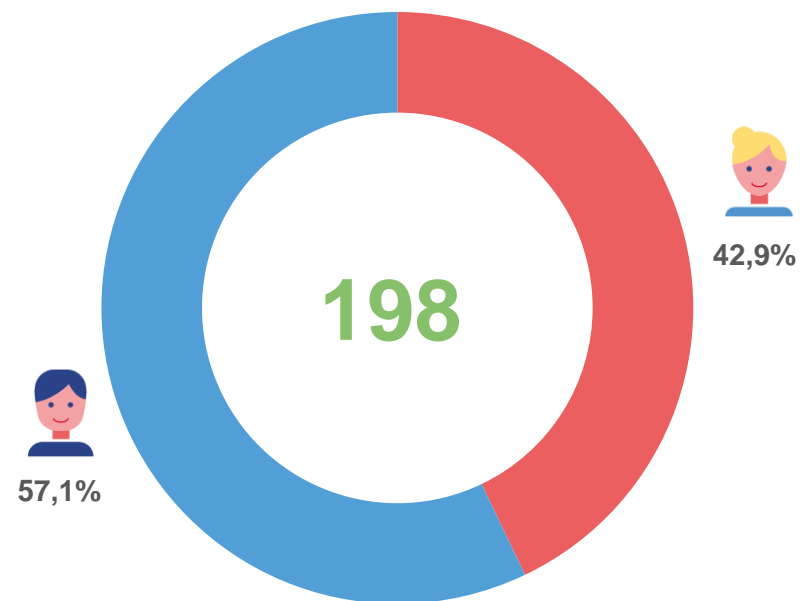

По половому признаку

- Мальчики
- Девочки

ЧИСЛЕННОСТЬ ДЕТЕЙ, ОТДОХНУВШИХ В ДЕТСКИХ ОЗДОРОВИТЕЛЬНЫХ ЛАГЕРЯХ РЕГИОНОВ ПРИВОЛЖСКОГО ФЕДЕРАЛЬНОГО ОКРУГА

2022 ГОД, ЧЕЛОВЕК

34 872

ребенка

Пензенская область

10

место в ПФО

40

место в РФ

ЧИСЛЕННОСТЬ ДЕТЕЙ С ОГРАНИЧЕННЫМИ ВОЗМОЖНОСТЯМИ ЗДОРОВЬЯ, ОТДОХНУВШИХ В ДЕТСКИХ ОЗДОРОВИТЕЛЬНЫХ ЛАГЕРЯХ

2022 ГОД, ЧЕЛОВЕК

Дети с ограниченными возможностями здоровья

Дети-инвалиды

■ Девочки ■ Мальчики