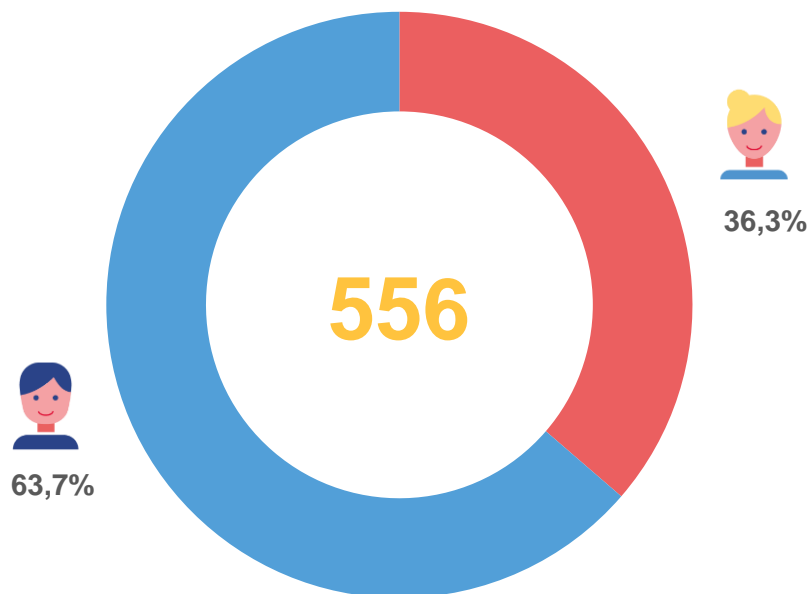

По половому признаку

- Мальчики
- Девочки

ЧИСЛЕННОСТЬ ДЕТЕЙ, ОТДОХНУВШИХ В ДЕТСКИХ ОЗДОРОВИТЕЛЬНЫХ ЛАГЕРЯХ РЕГИОНОВ ПРИВОЛЖСКОГО ФЕДЕРАЛЬНОГО ОКРУГА

2022 ГОД, ЧЕЛОВЕК

34 872

ребенка

Пензенская область

10

место в ПФО

40

место в РФ

ЧИСЛЕННОСТЬ ДЕТЕЙ С ОГРАНИЧЕННЫМИ ВОЗМОЖНОСТЯМИ ЗДОРОВЬЯ, ОТДОХНУВШИХ В ДЕТСКИХ ОЗДОРОВИТЕЛЬНЫХ ЛАГЕРЯХ

2022 ГОД, ЧЕЛОВЕК

Дети с ограниченными возможностями здоровья

Дети-инвалиды

■ Девочки ■ Мальчики