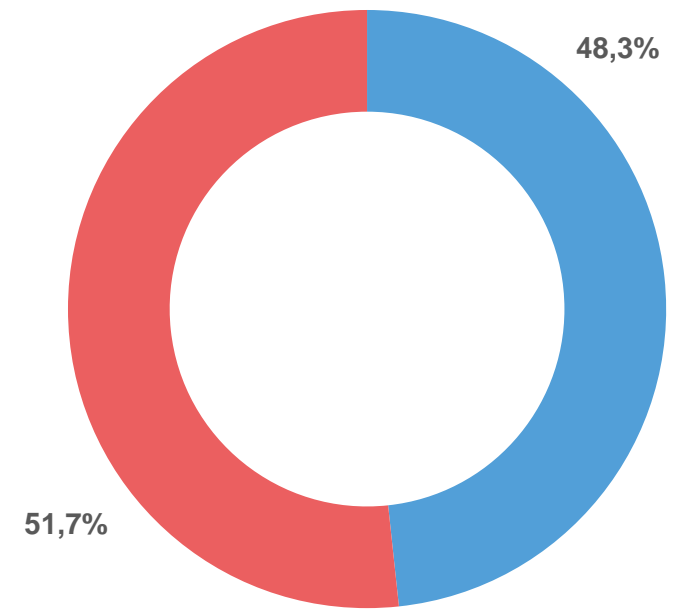

ЧИСЛО ДЕТСКИХ ОЗДОРОВИТЕЛЬНЫХ ЛАГЕРЕЙ

2022 ГОД, ЕДИНИЦ

345

лагерей

Пензенская область

▲ 103,9%

в % к 2021 году

ЧИСЛЕННОСТЬ ДЕТЕЙ, ОТДОХНУВШИХ В ДЕТСКИХ ОЗДОРОВИТЕЛЬНЫХ ЛАГЕРЯХ

2022 ГОД

34 872

ребенка

Пензенская область

▼ 95,6%

в % к 2021 году

По территориальному признаку

- В городской местности
- В сельской местности

По половому признаку

- Мальчики
- Девочки

ЧИСЛЕННОСТЬ ДЕТЕЙ, ОТДОХНУВШИХ В ДЕТСКИХ ОЗДОРОВИТЕЛЬНЫХ ЛАГЕРЯХ РЕГИОНОВ ПРИВОЛЖСКОГО ФЕДЕРАЛЬНОГО ОКРУГА

2022 ГОД, ЧЕЛОВЕК

34 872

ребенка

Пензенская область

10