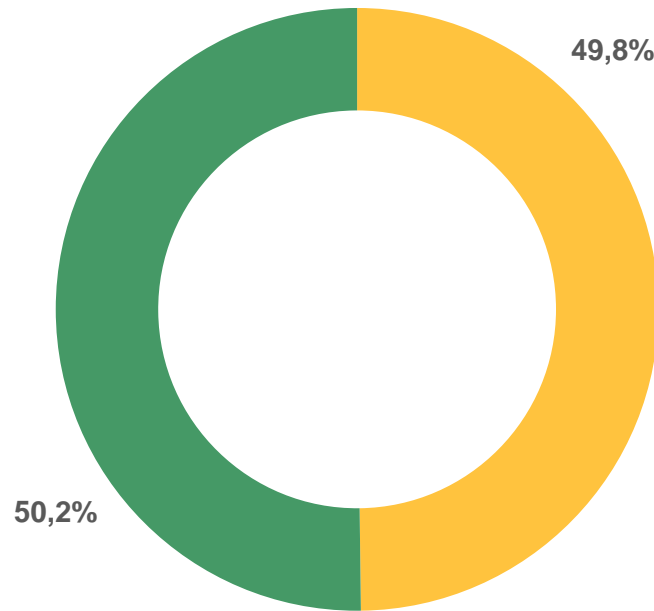

ЧИСЛО ДЕТСКИХ ОЗДОРОВИТЕЛЬНЫХ ЛАГЕРЕЙ

2022 ГОД, ЕДИНИЦ

345

лагерей

Пензенская область

▲ 103,9%

в % к 2021 году

ЧИСЛЕННОСТЬ ДЕТЕЙ, ОТДОХНУВШИХ В ДЕТСКИХ ОЗДОРОВИТЕЛЬНЫХ ЛАГЕРЯХ

2022 ГОД

34 872

ребенка

Пензенская область

▼ 95,6%

в % к 2021 году

По территориальному признаку

- В городской местности
- В сельской местности

По половому признаку

- Мальчики
- Девочки

ЧИСЛЕННОСТЬ ДЕТЕЙ, ОТДОХНУВШИХ В ДЕТСКИХ ОЗДОРОВИТЕЛЬНЫХ ЛАГЕРЯХ РЕГИОНОВ ПРИВОЛЖСКОГО ФЕДЕРАЛЬНОГО ОКРУГА

2022 ГОД, ЧЕЛОВЕК

34 872

ребенка

Пензенская область

10