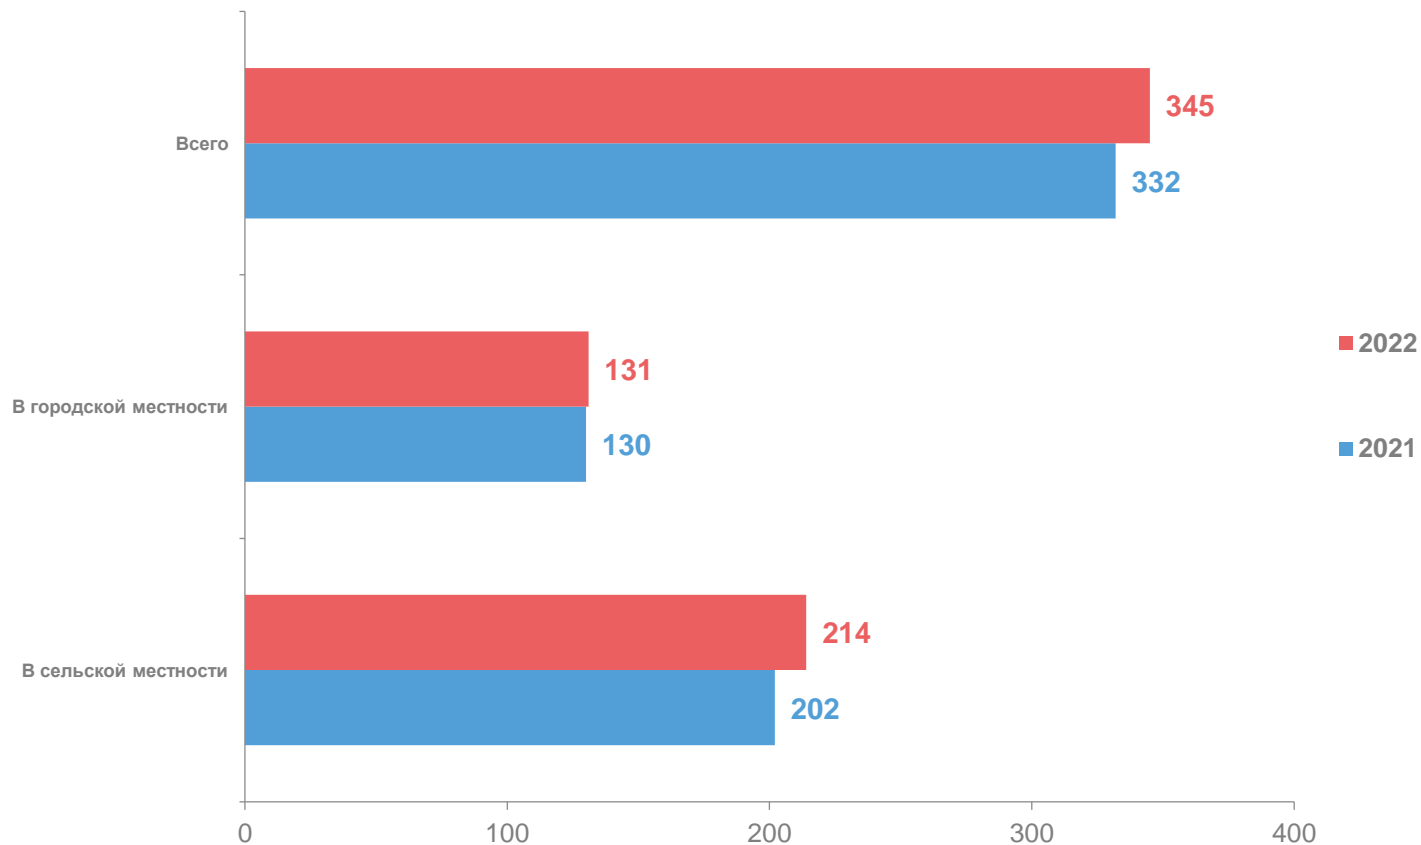

ЧИСЛО ДЕТСКИХ ОЗДОРОВИТЕЛЬНЫХ ЛАГЕРЕЙ

2022 ГОД, ЕДИНИЦ

345

лагерей

Пензенская область

▲ 103,9%

в % к 2021 году

ЧИСЛЕННОСТЬ ДЕТЕЙ, ОТДОХНУВШИХ В ДЕТСКИХ ОЗДОРОВИТЕЛЬНЫХ ЛАГЕРЯХ

2022 ГОД

34 872

ребенка

Пензенская область

▼ 95,6%

в % к 2021 году

По территориальному признаку

- В городской местности
- В сельской местности