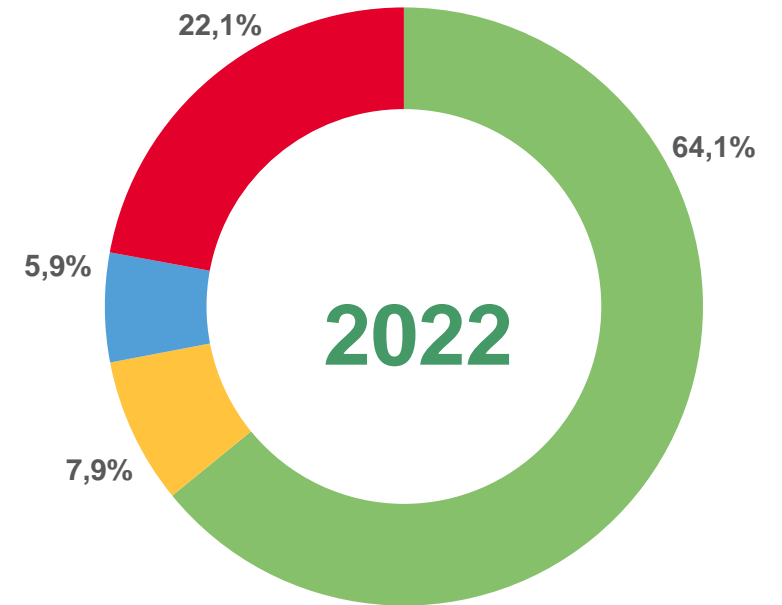

место в ПФО

40

место в РФ

ЧИСЛЕННОСТЬ ДЕТЕЙ С ОГРАНИЧЕННЫМИ ВОЗМОЖНОСТЯМИ ЗДОРОВЬЯ, ОТДОХНУВШИХ В ДЕТСКИХ ОЗДОРОВИТЕЛЬНЫХ ЛАГЕРЯХ

2022 ГОД, ЧЕЛОВЕК

Дети с ограниченными возможностями здоровья

Дети-инвалиды

■ Девочки ■ Мальчики

ЧИСЛЕННОСТЬ РАБОТНИКОВ В ДЕТСКИХ ОЗДОРОВИТЕЛЬНЫХ ЛАГЕРЯХ

2022 ГОД, ЧЕЛОВЕК

Пензенская область

в % к 2021 году

Педагогические работники

Медицинские работники

Вожатые

Прочий персонал

ЧИСЛЕННОСТЬ РАБОТНИКОВ В ДЕТСКИХ ОЗДОРОВИТЕЛЬНЫХ ЛАГЕРЯХ РЕГИОНОВ ПРИВОЛЖСКОГО ФЕДЕРАЛЬНОГО ОКРУГА

2022 ГОД, ЧЕЛОВЕК

5 056

работников

Пензенская область

11

место в ПФО

44